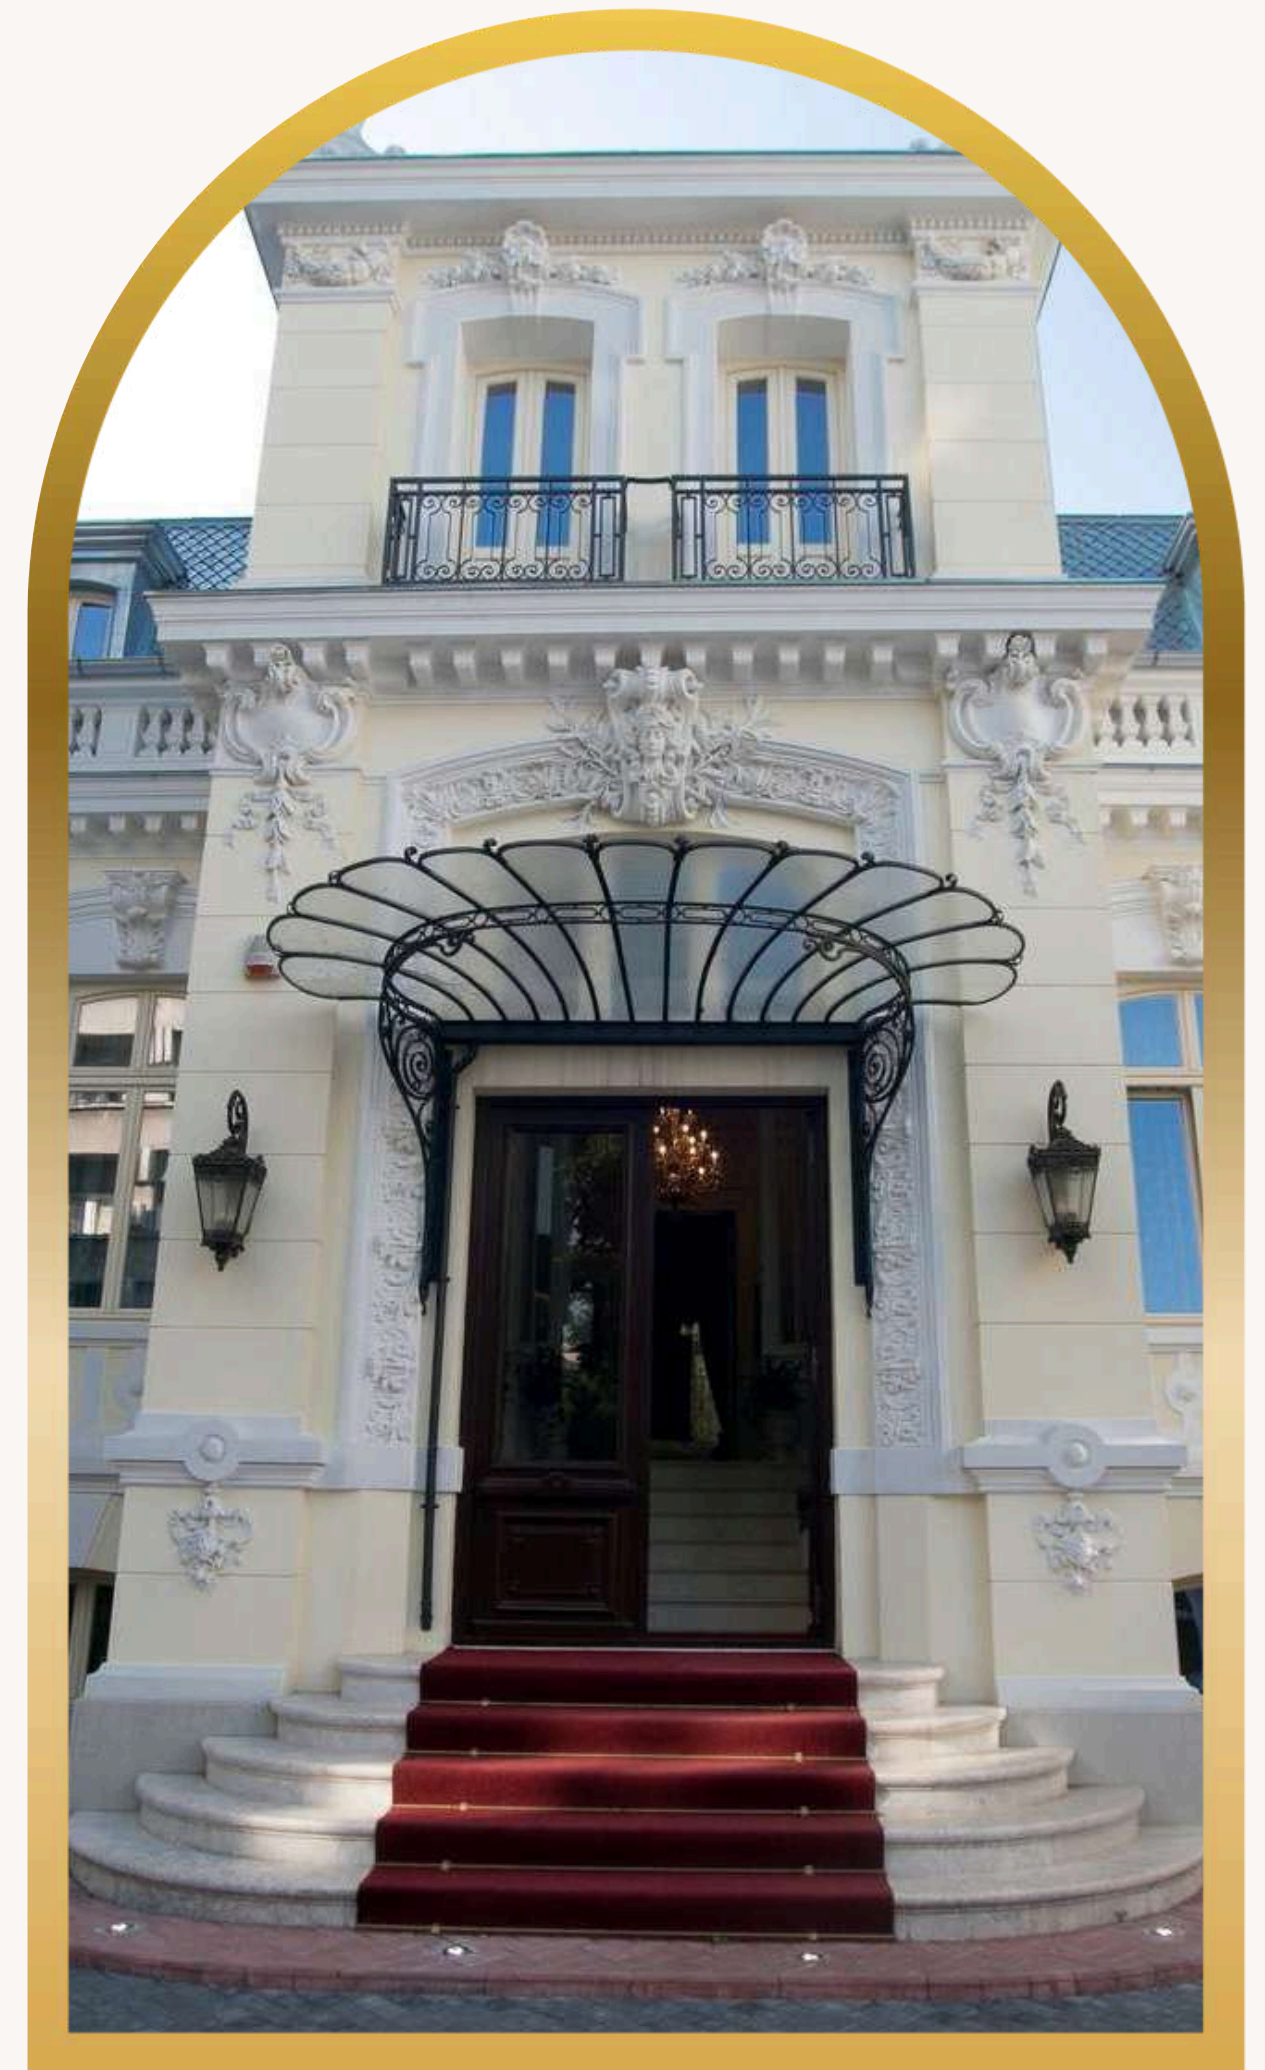

PALATUL NOBLESSE

POVESTEA UNEI RESEDINTE BOIERESTI DE LA SFARSITUL SEC. XIX

“A fost odată ca niciodată”, o reședință boierească, prima clădire în stil eclectic din centrul Bucureștiului, construită în 1881 de către faimosul architect Alexandru Săvulescu. Palatul Noblesse, clădire monument istoric, este o adevărată bijuterie arhitecturală care păstrează vie eleganța nobilă și farmecul secolului trecut, centru de artă și design unic în Europa de Sud-Est, o locație inedită pentru evenimente memorabile. Interioarele sale impunătoare și fascinante, amenajate în diverse stiluri și decorate într-o armonie perfectă oferă invitaților o experiență cu adevărat unică. Palatul dispune totodată de o grădina boemă generoasă, o oază de verdeață și intimitate.

Special moments that live forever!