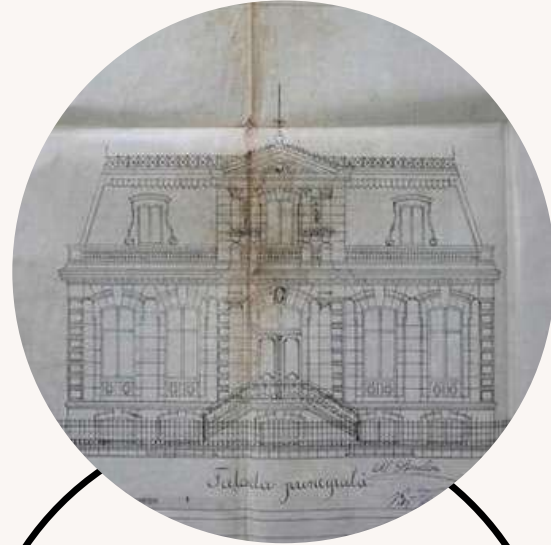

Monument istoric sec XIX

Clădirea istorică din 1881 a fost complet restaurată și consolidată, devenind un simbol al renașterii și revitalizării zonei istorice a Bucureștiului.